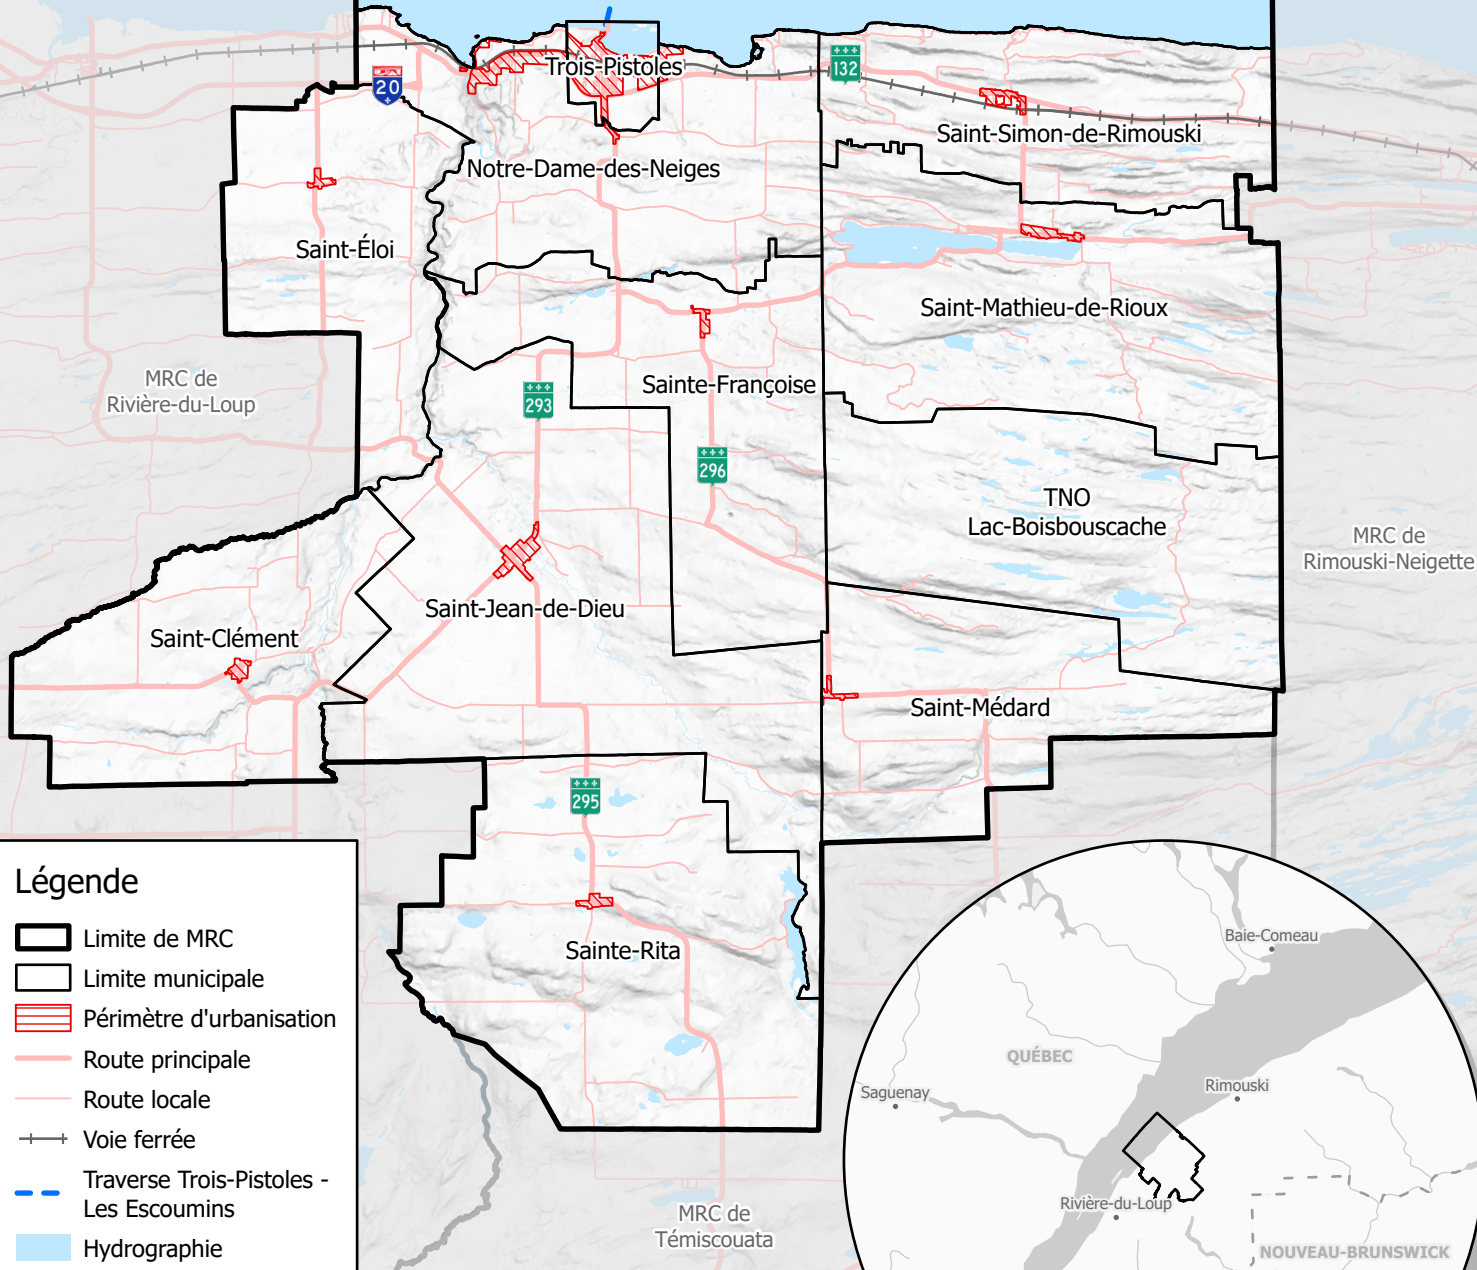

Estuaire du Saint-Laurent

Île aux Basques

Légende

- ▭ Limite de MRC
- ▭ Limite municipale
- ▨ Périimètre d'urbanisation
- Route principale
- Route locale
- +— Voie ferrée
- — Traverse Trois-Pistoles - Les Escoumins
- Hydrographie

0 7,5 15 km

Échelle = 1:250 000